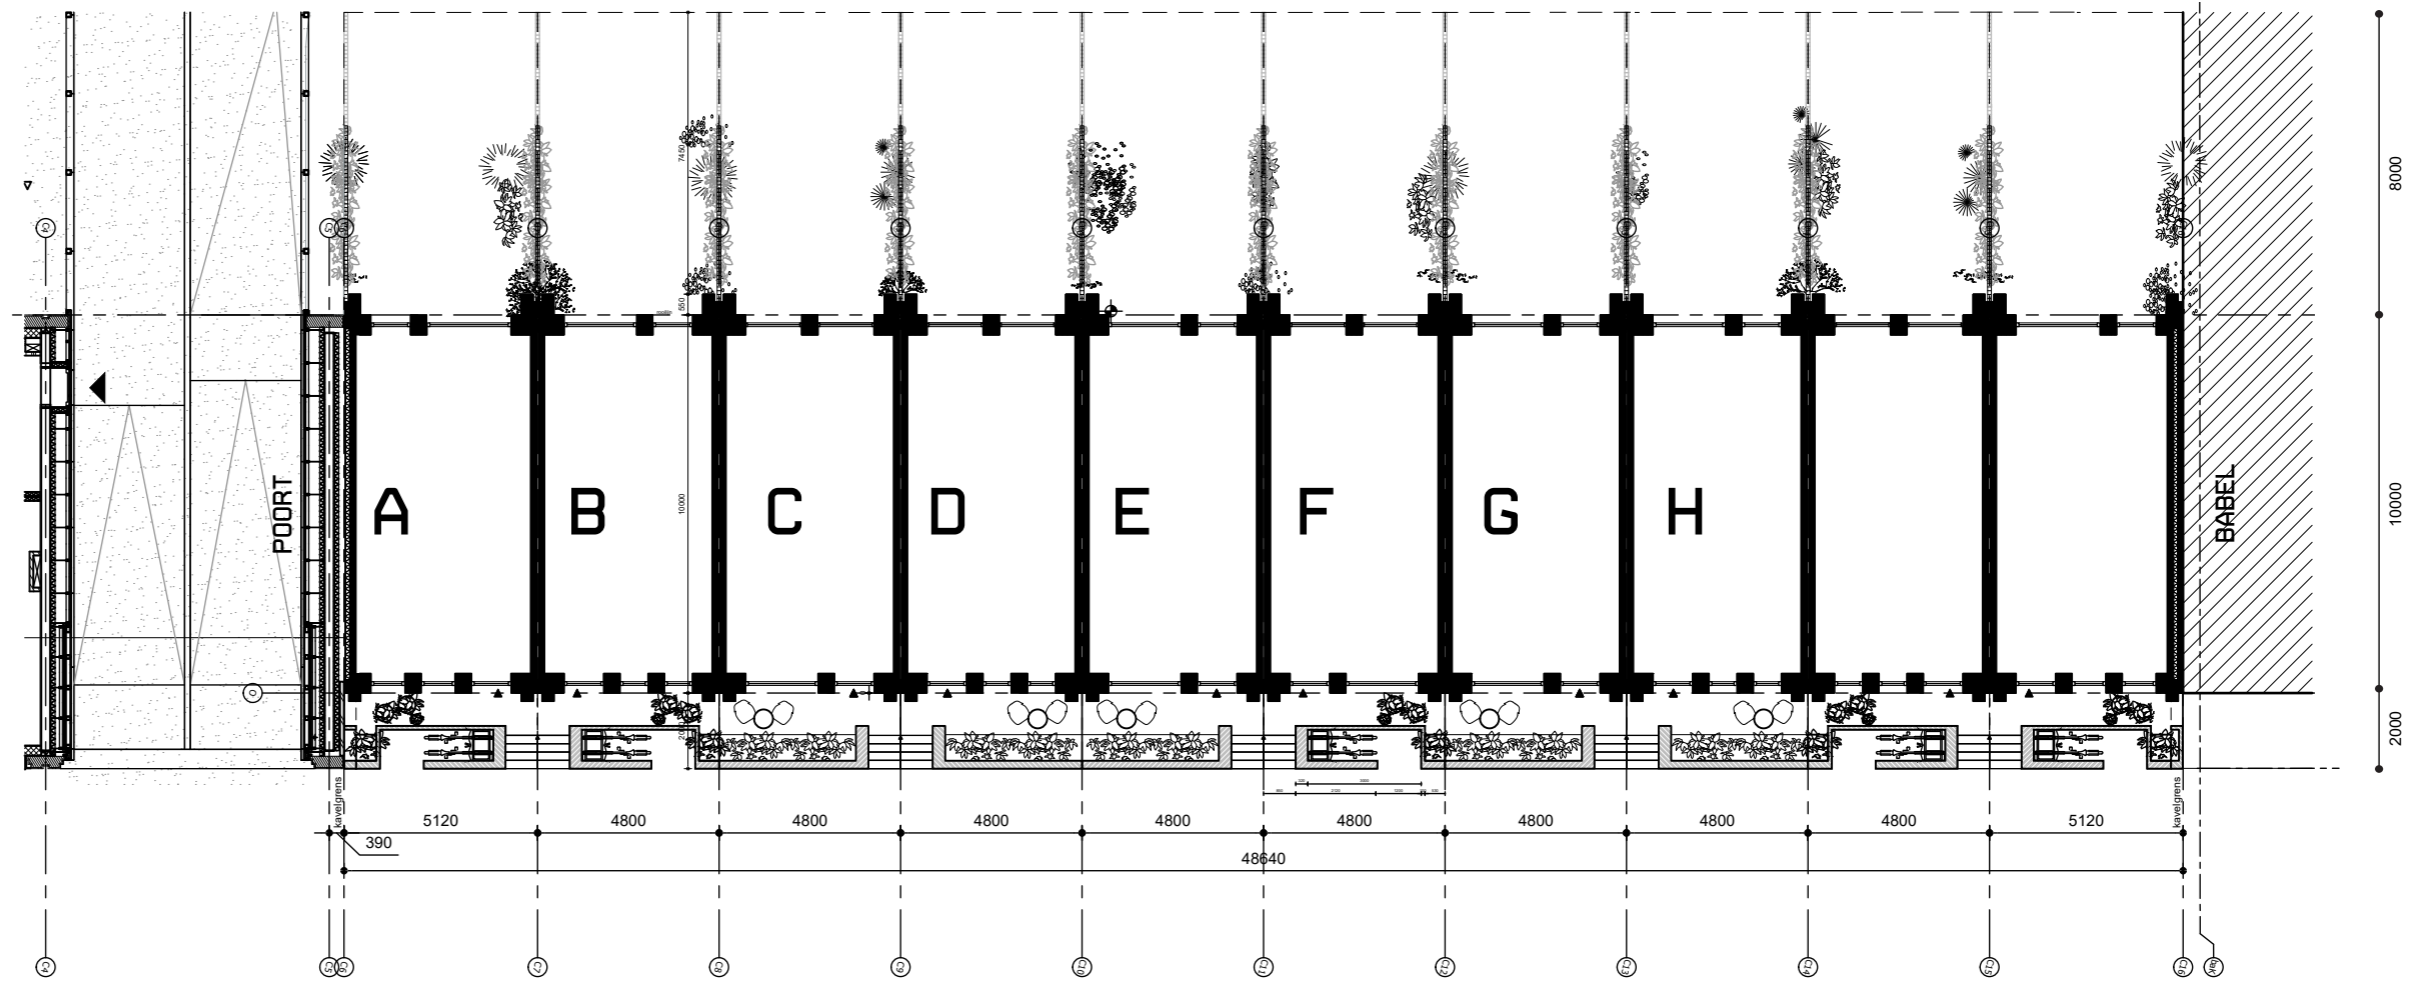

LOYD YARD DOCKS

PLATTEGRONDEN

BEGANE GROND

* Het voorplateau en de de gevel zijn indicatief ingevuld. je mag zelf kiezen voor een fietsenstalling of groenvak in het voorplateau en zelf de gevelindeling ontwerpen.

1STE VERDIEPING

2DE VERDIEPING

3DE VERDIEPING

DAK VERDIEPING