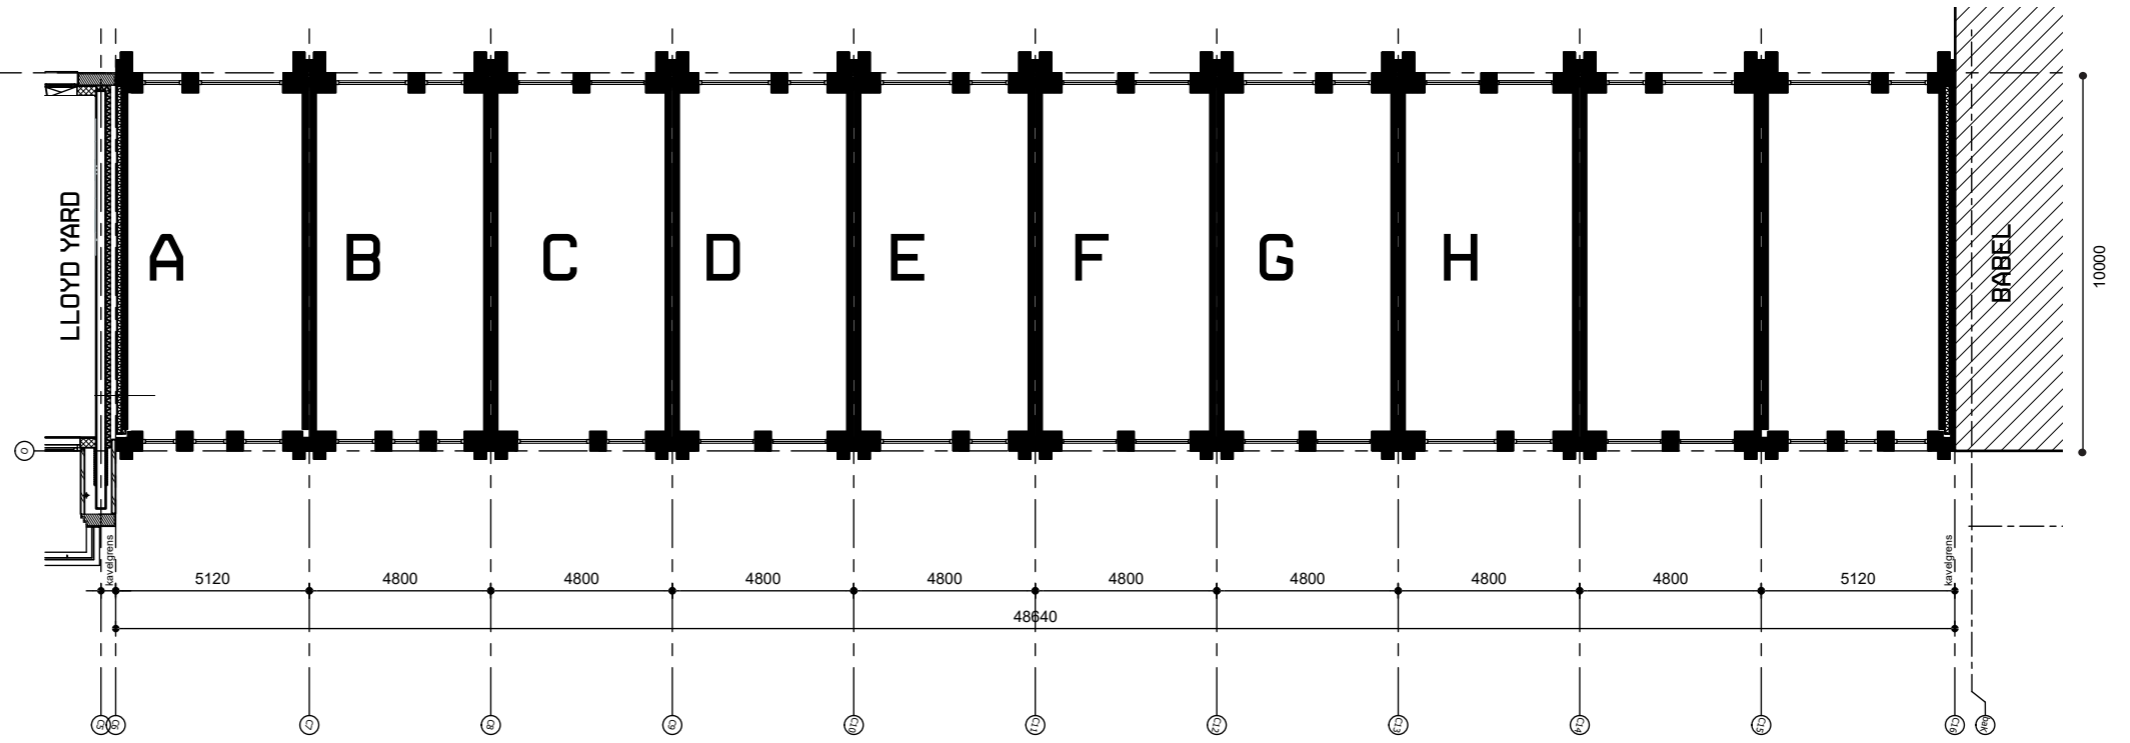

LOYD YARD DOCKS

PLATTEGRONDEN

BEGANE GROND

* Het voorplateau en de de gevel zijn indicatief ingevuld. je mag zelf kiezen voor een fietsenstalling of groenvak in het voorplateau en zelf de gevelindeling ontwerpen.

1STE VERDIEPING

2DE VERDIEPING

3DE VERDIEPING

DAK VERDIEPING