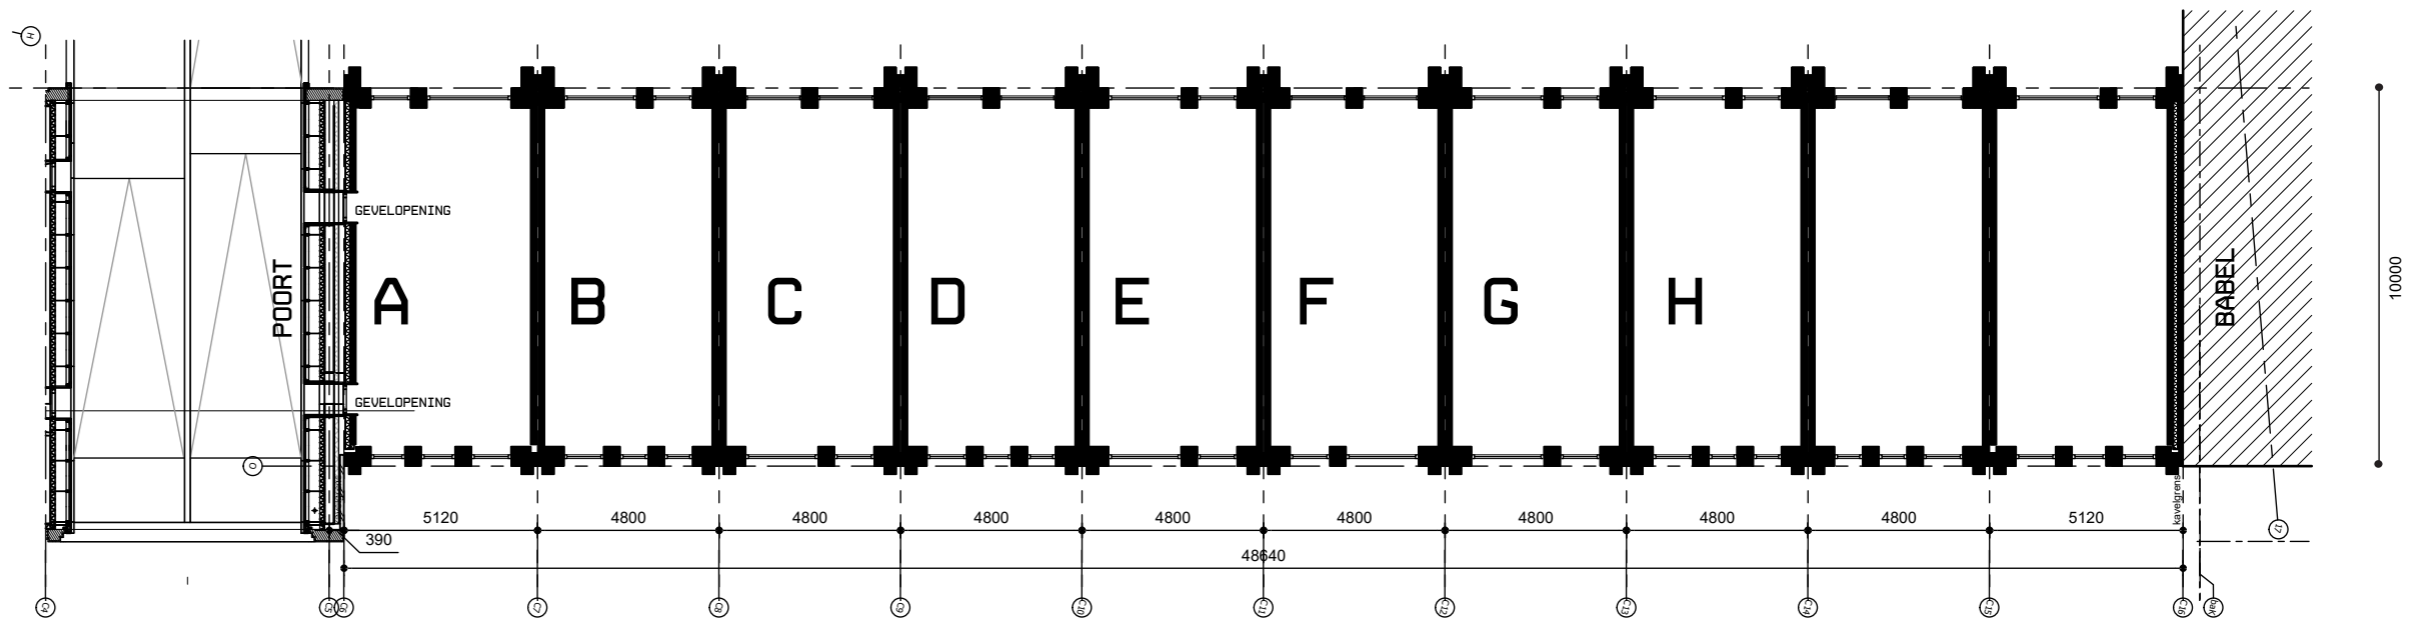

LOYD YARD DOCKS

PLATTEGRONDEN

BEGANE GROND

* Het voorplateau en de de gevel zijn indicatief ingevuld. je mag zelf kiezen voor een fietsenstalling of groenvak in het voorplateau en zelf de gevelindeling ontwerpen.

1STE VERDIEPING

2DE VERDIEPING

3DE VERDIEPING

DAK VERDIEPING