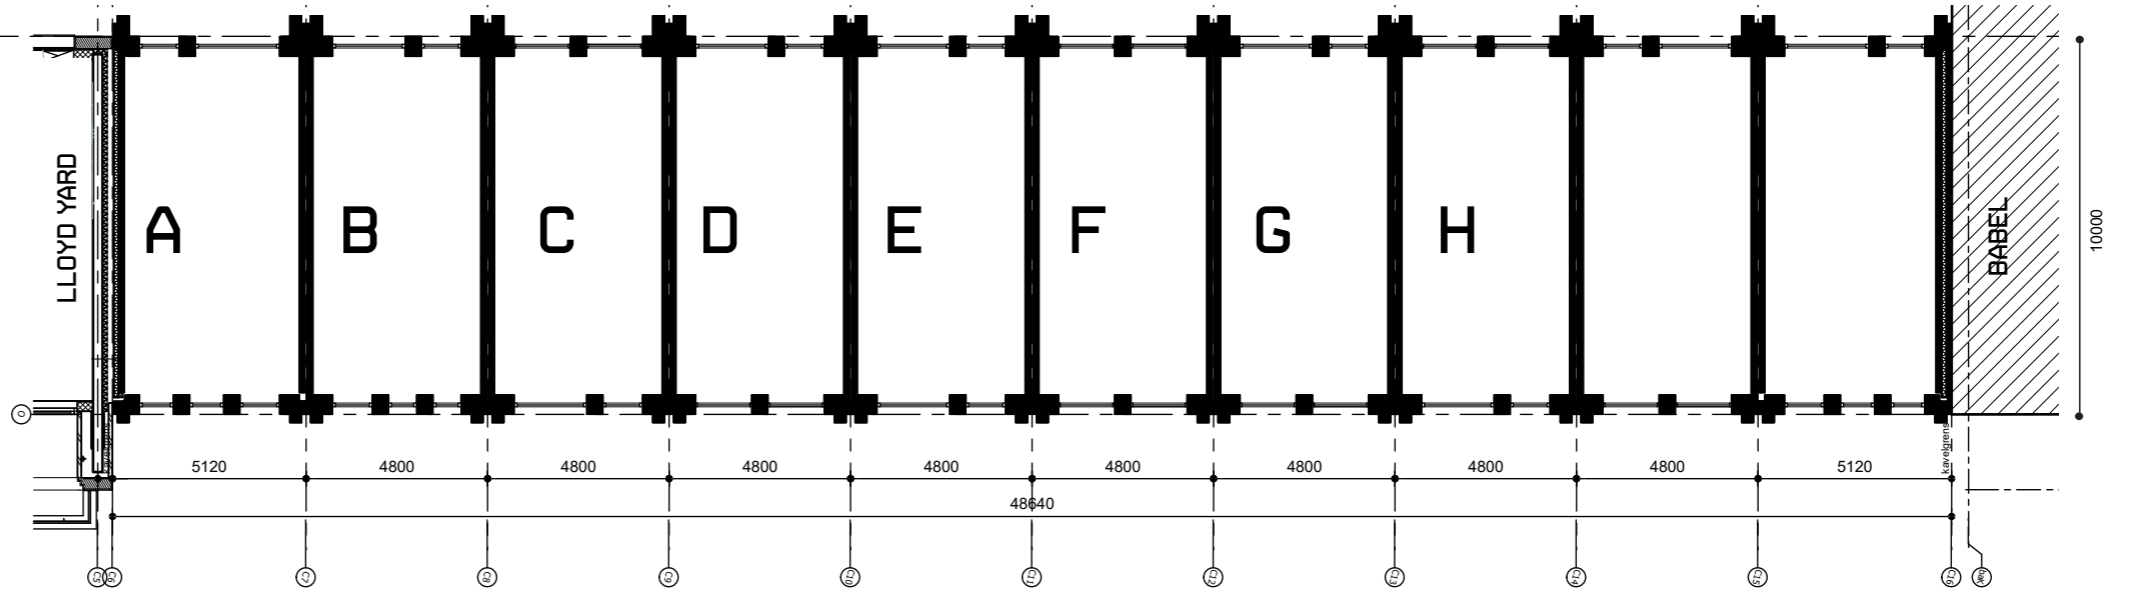

LOYD YARD DOCKS

PLATTEGRONDEN

BEGANE GROND

* Het voorplateau en de de gevel zijn indicatief ingevuld. je mag zelf kiezen voor een fietsenstalling of groenvak in het voorplateau en zelf de gevelindeling ontwerpen.

1STE VERDIEPING

2DE VERDIEPING

3DE VERDIEPING

DAK VERDIEPING